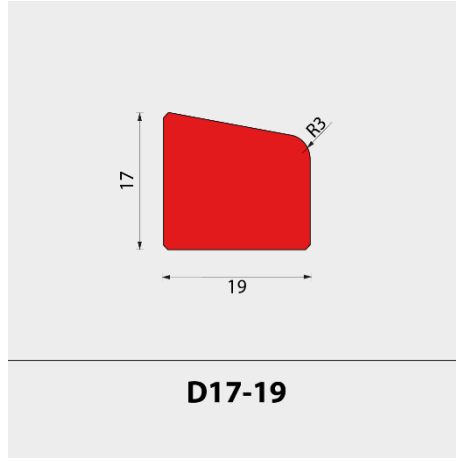

GLASROYAL.DE
GLAS NACH MAß BESTELLEN

Übersicht der Glasleisten

Die Glasleisten sind standardmäßig 3 Meter lang pro Stück. Ist die passende Glasleiste nicht dabei? Dann kontaktieren Sie uns unter info@glasroyal.de.

Gerade Glasleisten

A17-15R

A17-17R

Feuerhemmende Glasleiste

A25-25

Schräge Glasleisten

Fälzleisten

Belüftungsleisten