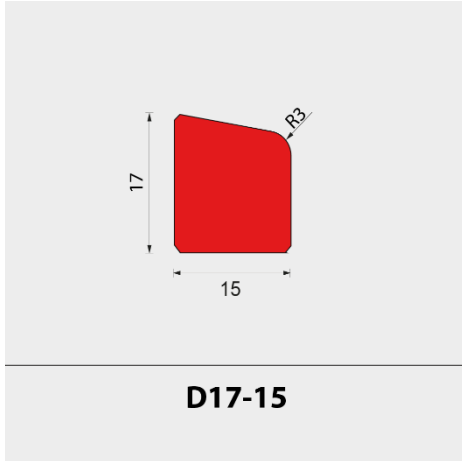

GLASROYAL.DE
GLAS NACH MAß BESTELLEN

Übersicht der Glasleisten

Die Glasleisten sind standardmäßig 3 Meter lang pro Stück. Ist die passende Glasleiste nicht dabei? Dann kontaktieren Sie uns unter info@glasroyal.de.

Gerade Glasleisten

A17-15R

A17-17R

Feuerhemmende Glasleiste

A25-25

Schräge Glasleisten

Fälzleisten

Belüftungsleisten