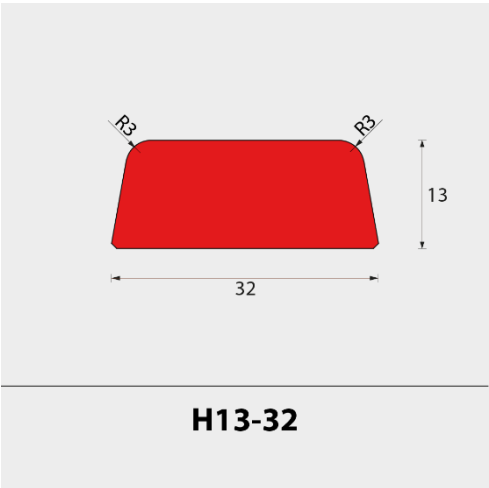

Aufdeckleisten