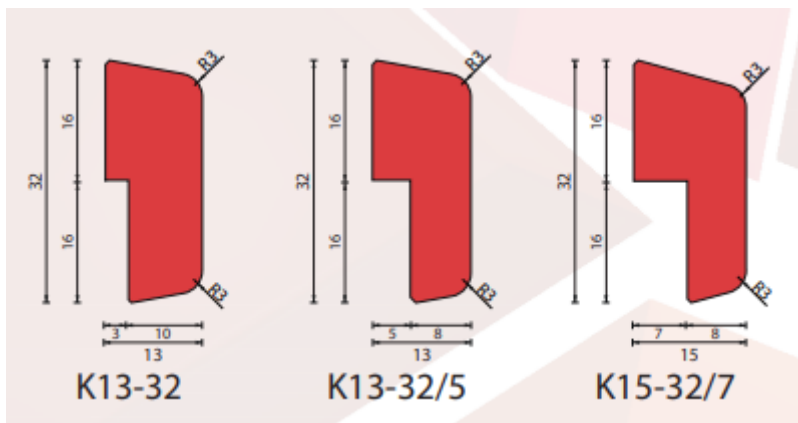

GLASROYAL.DE
GLAS NACH MAß BESTELLEN

Übersicht der Glasleisten

Die Glasleisten sind standardmäßig 3 Meter lang pro Stück. Ist die passende Glasleiste nicht dabei? Dann kontaktieren Sie uns unter info@glasroyal.de.

Gerade Glasleisten

A17-15R

A17-17R

Feuerhemmende Glasleiste

A25-25

Schräge Glasleisten

Fälzleisten

Belüftungsleisten