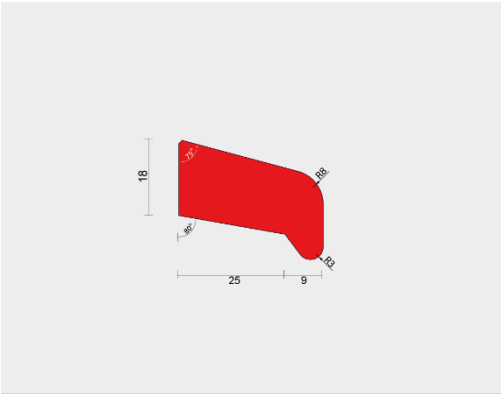

Nasenleisten

P25