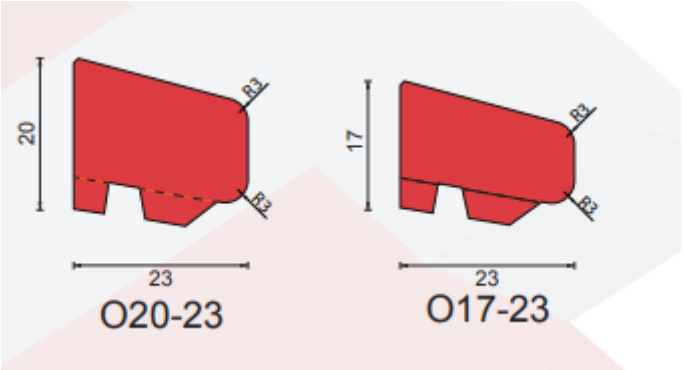

GLASROYAL.DE
GLAS NACH MAß BESTELLEN

Übersicht der Glasleisten

Die Glasleisten sind standardmäßig 3 Meter lang pro Stück. Ist die passende Glasleiste nicht dabei? Dann kontaktieren Sie uns unter info@glasroyal.de.

Gerade Glasleisten

A17-15R

A17-17R

Feuerhemmende Glasleiste

A25-25

Schräge Glasleisten

Fälzleisten

Belüftungsleisten