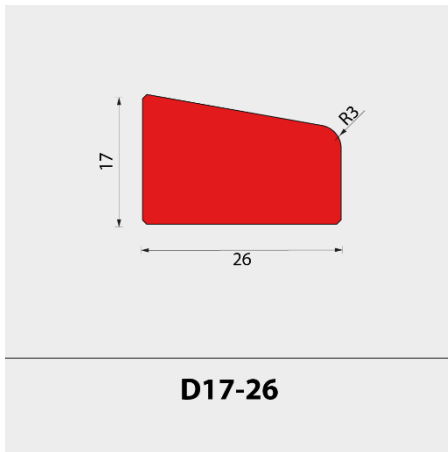

GLASROYAL.DE
GLAS NACH MAß BESTELLEN

Übersicht der Glasleisten

Die Glasleisten sind standardmäßig 3 Meter lang pro Stück. Ist die passende Glasleiste nicht dabei? Dann kontaktieren Sie uns unter info@glasroyal.de.

Gerade Glasleisten

A17-15R

A17-17R

Feuerhemmende Glasleiste

A25-25

Schräge Glasleisten

Fälzleisten

Belüftungsleisten